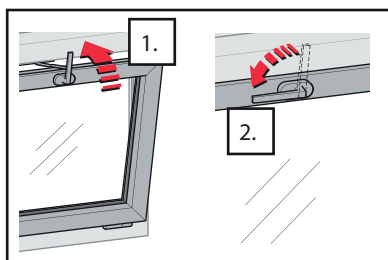

4 ...K13

8x **H** Ø3x10

4x **E**

5 ...K13

4x **C**

4x **F** Ø3x10