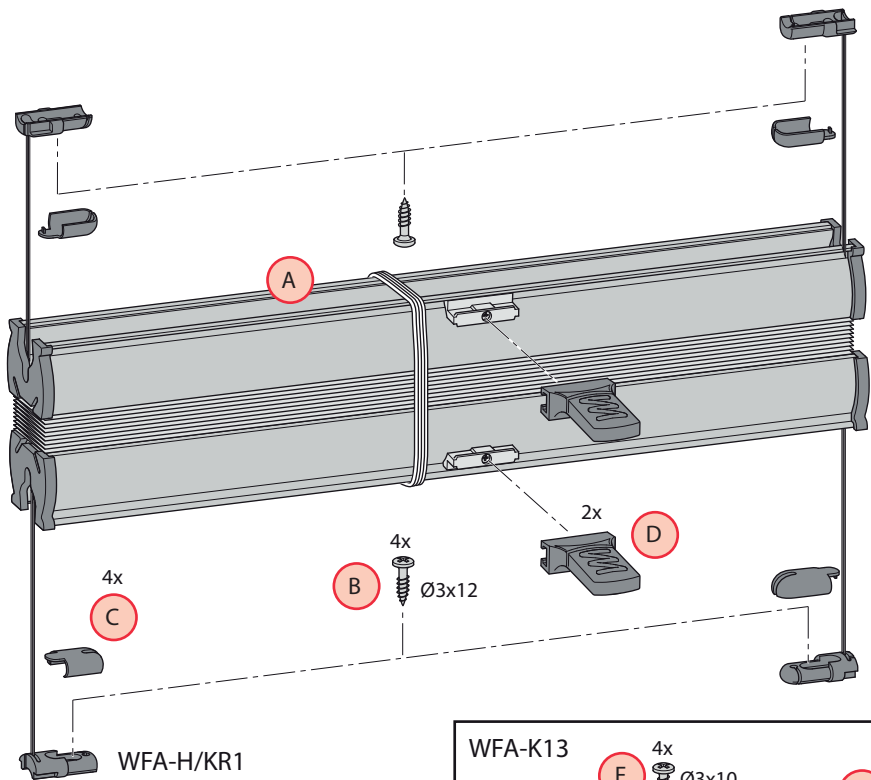

Faltstore für Fassadenanschlussfenster

VS 02 H/K

A1

A2

1 H/KR1

Ø 2 mm

4x
B Ø3x12

2

2.

4 ...K13

8x **H** Ø3x10

4x **E**

5 ...K13

4x **C**

4x **F** Ø3x10

6