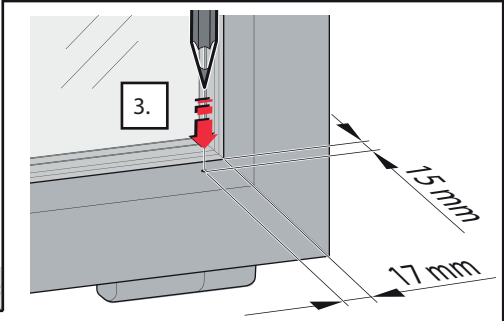

Faltstore für Fassadenanschlussfenster

VS 02 H/K

A1

A2

1 H/KR1

Ø 2 mm

4x
B Ø3x12

2