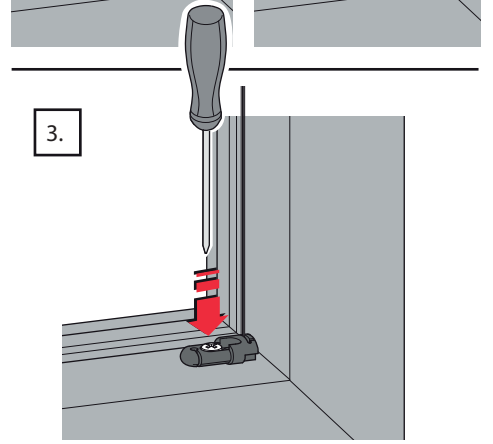

2

H/KR1

1.

2.

3.

4.

3

H/KR1

1.

2.