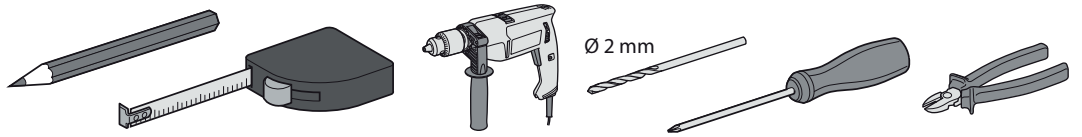

Faltstore für Fassadenanschlussfenster

VS 02 H/K

A1

A2

1 H/KR1

Ø 2 mm

4x
B Ø3x12

2