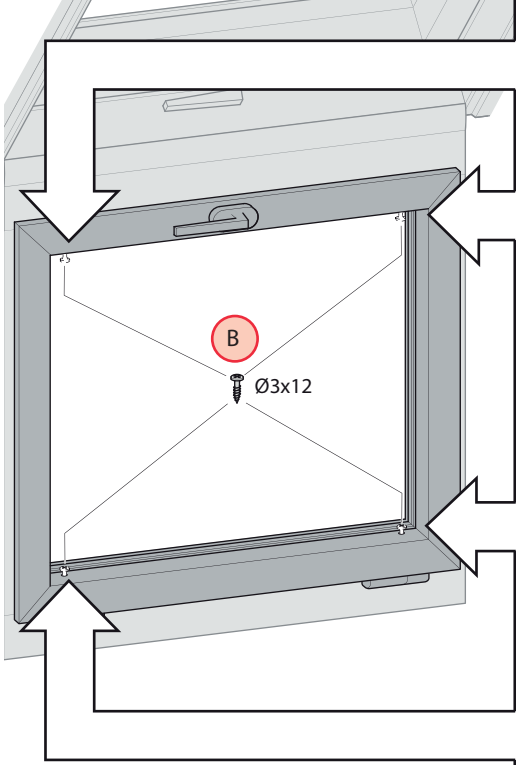

Faltstore für Fassadenanschlussfenster

VS 02 H/K

A1

A2

1 H/KR1

Ø 2 mm

4x
B Ø3x12

2