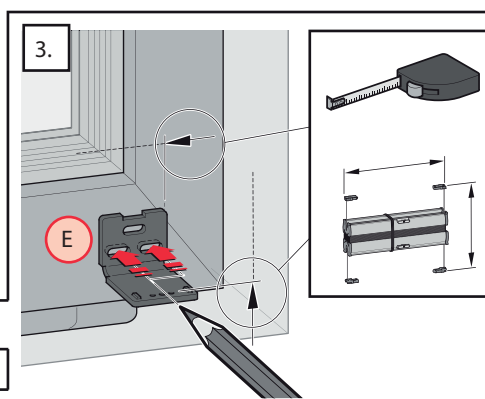

4 ...K13

8x **H** Ø3x10

4x **E**

5 ...K13

4x **C**

4x **F** Ø3x10