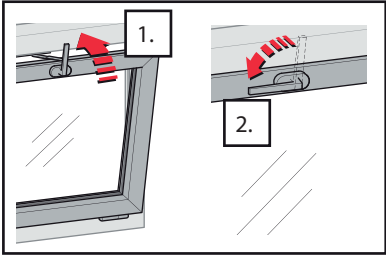

Faltstore für Fassadenanschlussfenster

VS 02 H/K

A1

A2

1 H/KR1

Ø 2 mm

4x
B Ø3x12

2