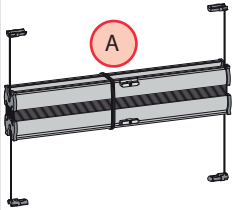

2

H/KR1

1.

2.

3.

4.

3

H/KR1

1.

2.