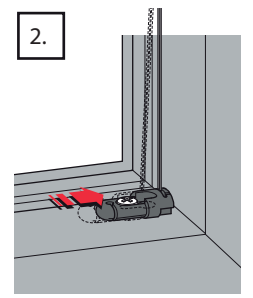

2

H/KR1

1.

2.

3.

4.

3

H/KR1

1.

2.