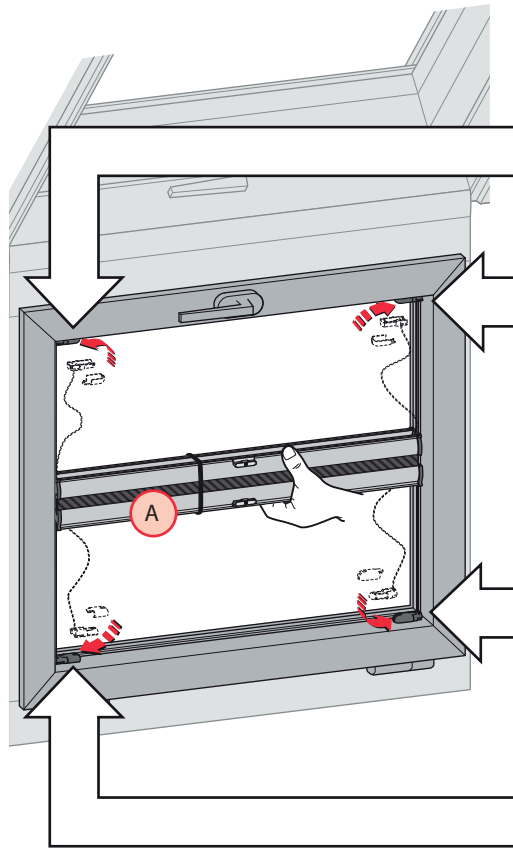

2

H/KR1

1.

2.

3.

4.

3

H/KR1

1.

2.