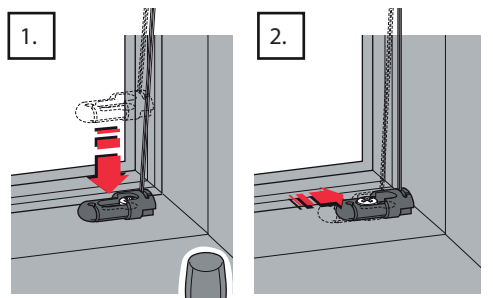

2

H/KR1

1.

2.

3.

4.

3

H/KR1

1.

2.