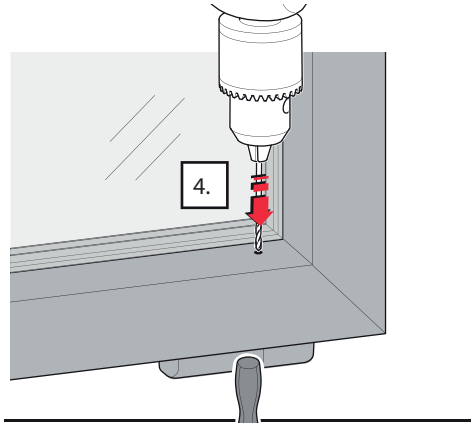

Faltstore für Fassadenanschlussfenster

VS 02 H/K

A1

A2

1 H/KR1

Ø 2 mm

4x
B Ø3x12

2