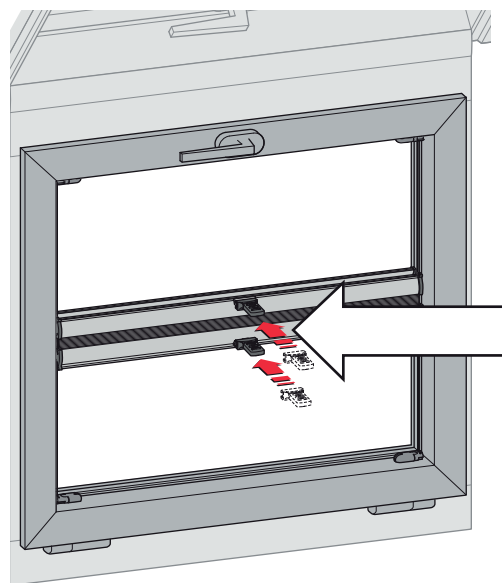

2

H/KR1

1.

2.

3.

4.

3

H/KR1

1.

2.