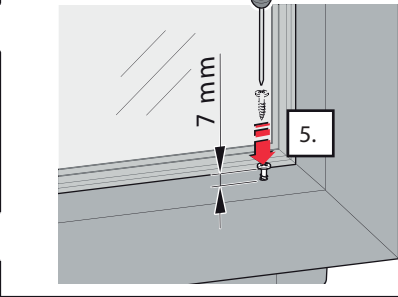

Faltstore für Fassadenanschlussfenster

VS 02 H/K

A1

A2

1 H/KR1

Ø 2 mm

4x
B Ø3x12

2