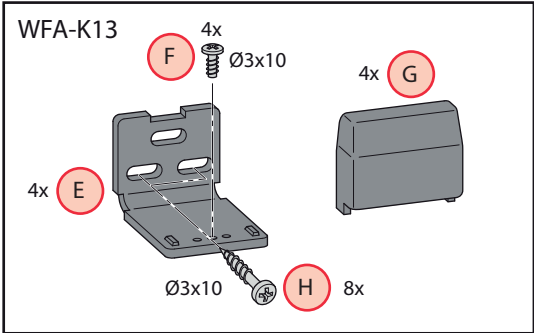

Faltstore für Fassadenanschlussfenster

VS 02 H/K

A1

A2

1 H/KR1

Ø 2 mm

4x
B Ø3x12

2

2.

4 ...K13

8x **H** Ø3x10

4x **E**

5 ...K13

4x **C**

4x **F** Ø3x10

6